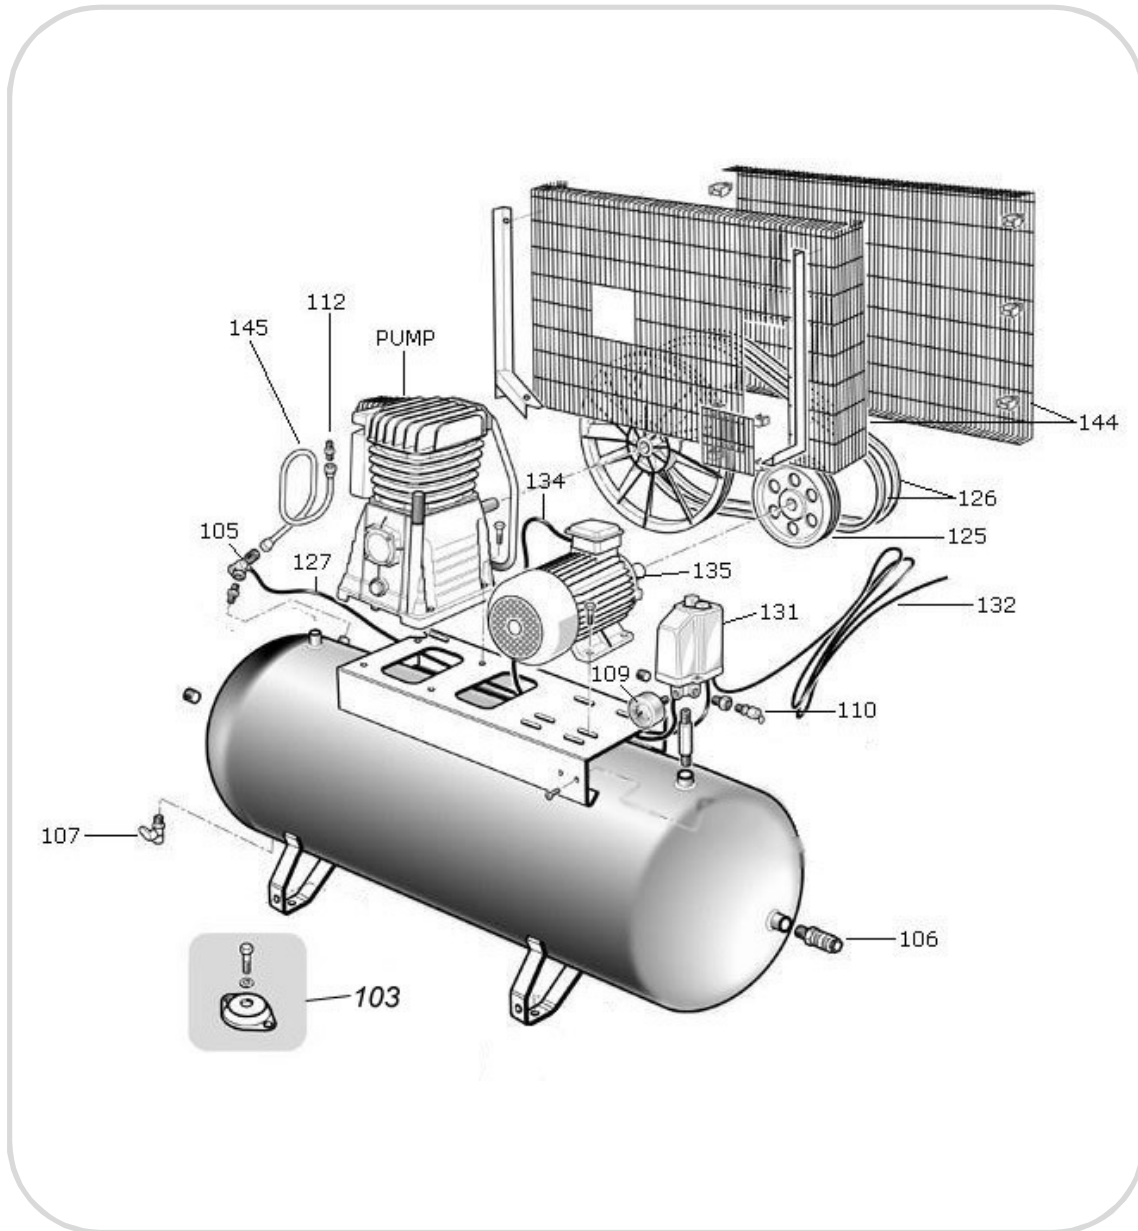

# N70/500FT10Mercure COD:70TN901LEV020

Despiece versión Abril11

ITEM	CODIGO	DESCRIPCION
103	9420592	KIT PIE ANTIVIBRATORIO 80M.
105	9048018	VALVULA RET. 1"-1"
106	9047005	GRIFO BOLA 3/4"
107	9047051	GRIFO PURGA 3/8" M
110	9049063	VALVULA SEGURIDAD 3/8 11 BAR
109	9415880	MANOMETRO RC 1/4" D. 50
112	9053193	RACORD COLECTOR 1 1/4"-1"
118	9053550	RACORD DISTR. 4 VIAS
125	9076016	POLEA 180X28-1A
126	9075008	CORREA A 72
127	9270046	TUBO POLIAMIDA 4x6
131	9063229	TELEPRESOSTATO 4 VIAS 1/4" 18AMP
135	8492000	MOTOR 10HP III 230/400
142	8360001	PROT. CORREAS COMPLETA N70
145	9043309	TUBO COLECTOR N70-500 CURVADO

# N70/500FT10E.T Mercure COD:70TN905LEV029

Despiece versión Abril11

ITEM	CODIGO	DESCRIPCION
103	9420592	KIT PIE ANTIVIBRATORIO 80M
105	9048018	VALVULA RET. 1"-1"
106	9047005	GRIFO BOLA 3/4
107	9047051	GRIFO PURGA 3/8" M
110	9049063	VALVULA SEGURIDAD 3/8 11 BAR
109	9415880	MANOMETRO RC 1/4" D. 50
112	9053193	RACORD COLECTOR 1 1/4"-1"
118	9053550	RACORD DISTR. 4 VIAS
125	9076016	POLEA 180X28-1A
126	9075008	CORREA A 72
127	9270046	TUBO POLIAMIDA 4x6
131	9063007	PRESOSTATO 1VIA 1/4" TRIF.
135	8493000	MOTOR 10HP III 400/700
137	9064462	PROT. CORREAS COMPLETA N70
145	9043309	TUBO COLECTOR N70-500 CURVADO