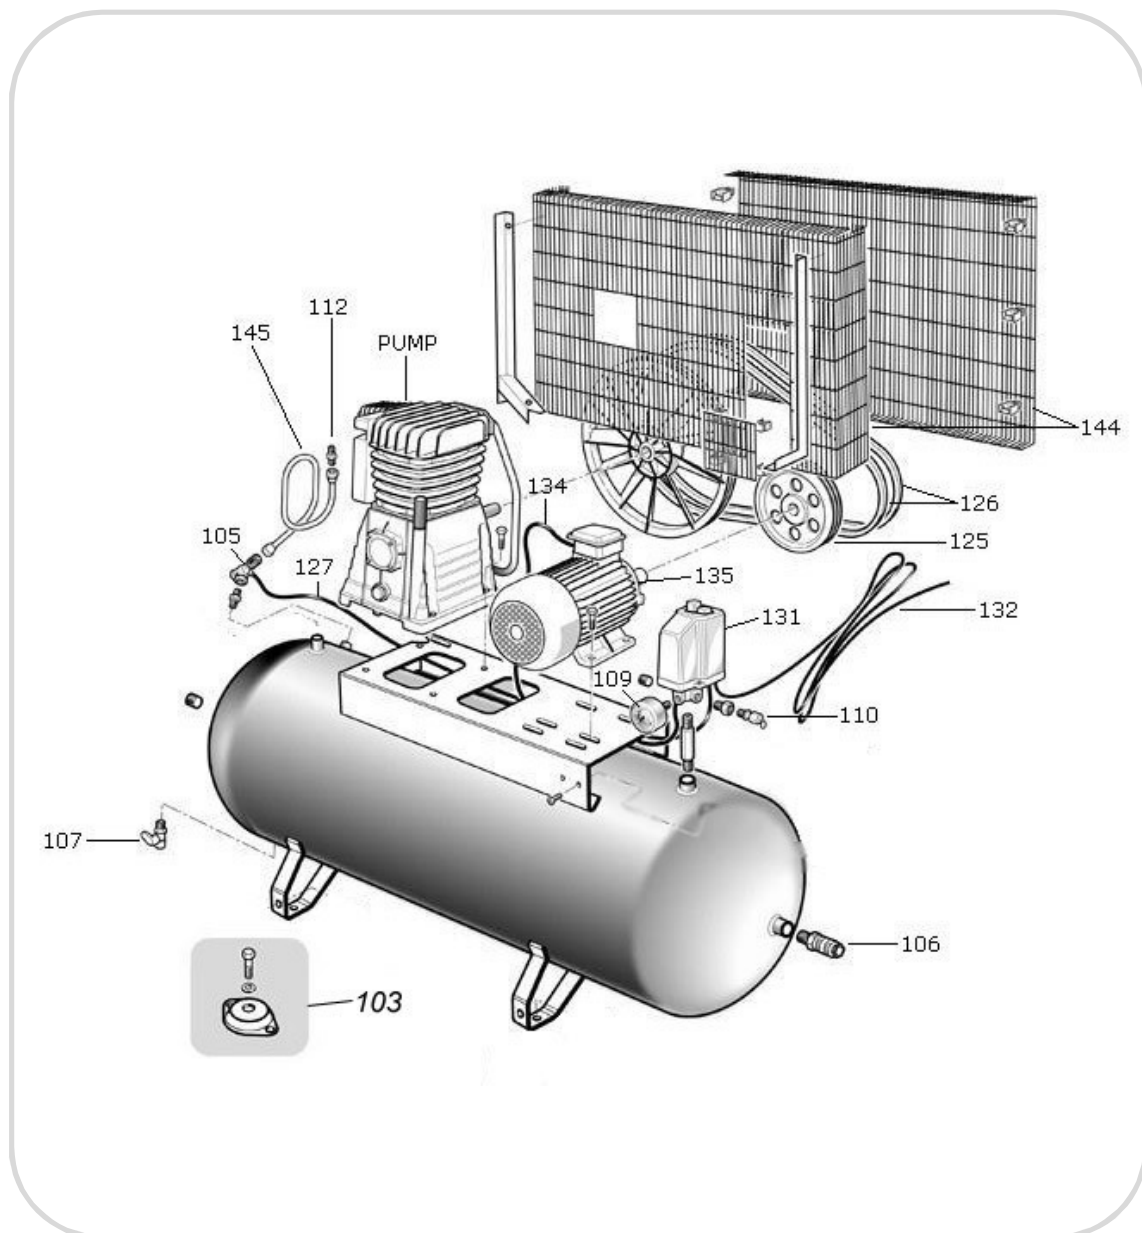

# N70/500FT10Mercure COD:70TN901LEV020

Despiece versión Abril11

ITEM	CODIGO	DESCRIPCION
103	9420592	KIT PIE ANTIVIBRATORIO 80M.
105	9048018	VALVULA RET. 1"-1"
106	9047005	GRIFO BOLA 3/4"
107	9047051	GRIFO PURGA 3/8" M
110	9049063	VALVULA SEGURIDAD 3/8 11 BAR
109	9415880	MANOMETRO RC 1/4" D. 50
112	9053193	RACORD COLECTOR 1 1/4"-1"
118	9053550	RACORD DISTR. 4 VIAS
125	9076016	POLEA 180X28-1A
126	9075008	CORREA A 72
127	9270046	TUBO POLIAMIDA 4x6
131	9063229	TELEPRESOSTATO 4 VIAS 1/4" 18AMP
135	8492000	MOTOR 10HP III 230/400
142	8360001	PROT. CORREAS COMPLETA N70
145	9043309	TUBO COLECTOR N70-500 CURVADO

# N70/500FT10E.T Mercure COD:70TN905LEV029

Despiece versión Abril11

ITEM	CODIGO	DESCRIPCION
103	9420592	KIT PIE ANTIVIBRATORIO 80M
105	9048018	VALVULA RET. 1"-1"
106	9047005	GRIFO BOLA 3/4
107	9047051	GRIFO PURGA 3/8" M
110	9049063	VALVULA SEGURIDAD 3/8 11 BAR
109	9415880	MANOMETRO RC 1/4" D. 50
112	9053193	RACORD COLECTOR 1 1/4"-1"
118	9053550	RACORD DISTR. 4 VIAS
125	9076016	POLEA 180X28-1A
126	9075008	CORREA A 72
127	9270046	TUBO POLIAMIDA 4x6
131	9063007	PRESOSTATO 1VIA 1/4" TRIF.
135	8493000	MOTOR 10HP III 400/700
137	9064462	PROT. CORREAS COMPLETA N70
145	9043309	TUBO COLECTOR N70-500 CURVADO