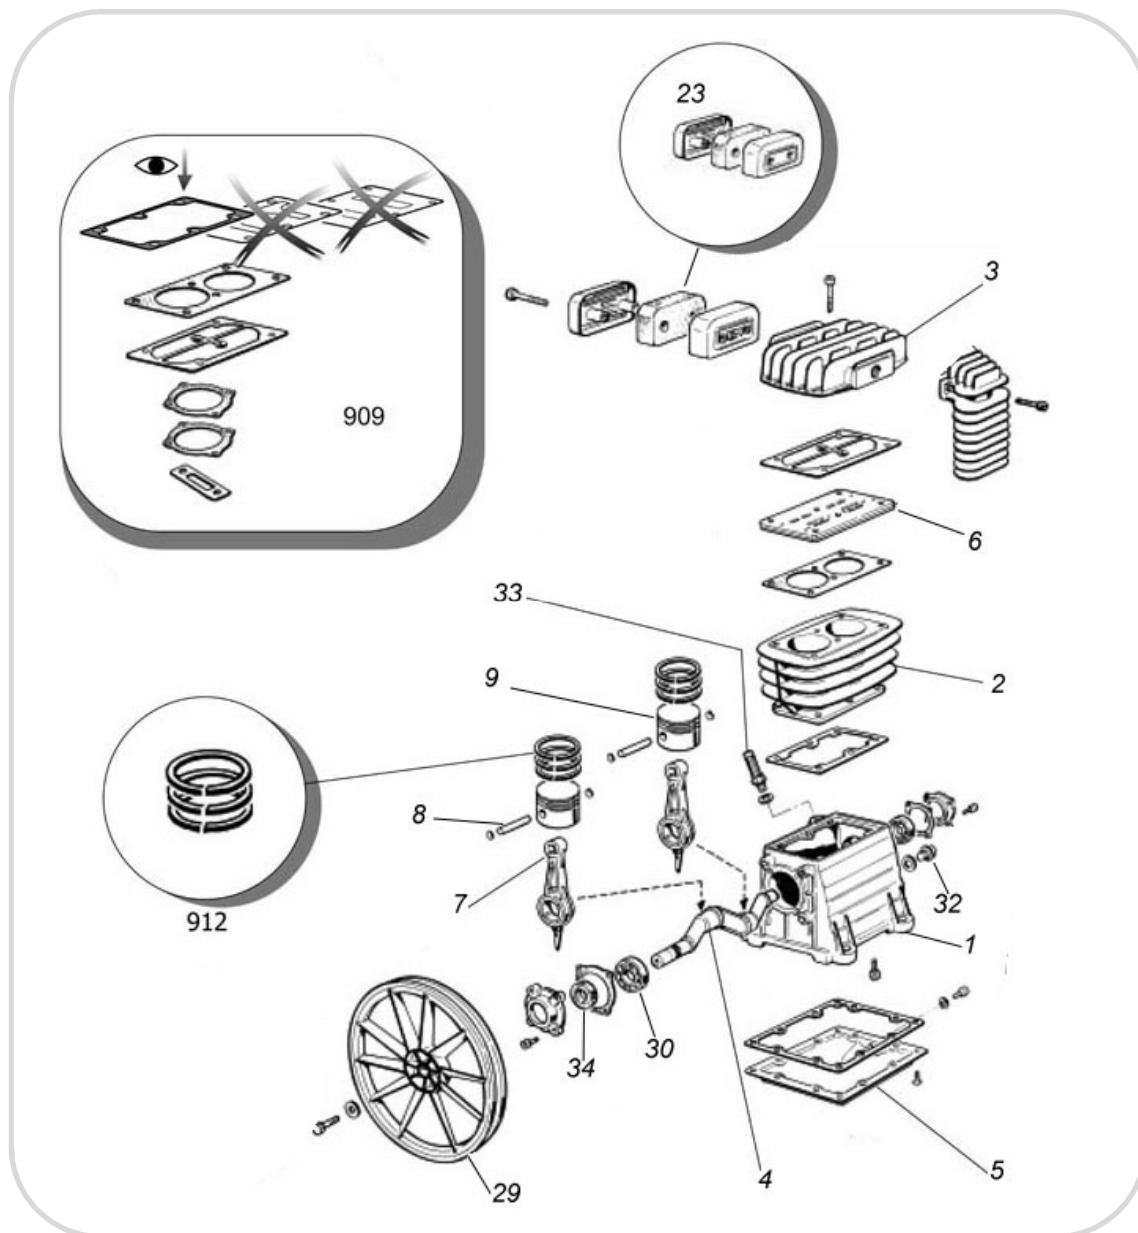

Despiece Cabezas Pistón

TEL. 96 127 28 10
airum@airumlogistic.com

B2800B Cod. 280000B

Despiece versión Abril11

ITEM	CODIGO	DESCRIPCION
1	2860101	CARTER B 2800
2	2830001	CILINDRO B2800
3	3860400	CULATA B2800B/B3800
4	2860200	CIGÜEÑAL B2800
5	2660500	TAPA CARTER B2800
6	9428001	PLACA VÁLVULAS B2800 / B3800
7	2810190	BIELA COMPLETA B2800 / B2800B
8	7921200	BULÓN PISTÓN B2800 / B2800B
9	1421100	PISTÓN B/2800 / B2800B/ B3800
23	2881000	FILTRO ASPIRACIÓN B2800
29	2600100	VOLANTE D.280
30	9170030	RODAMIENTO
32	9022001	NIVEL ACEITE B2800
33	9024003	TAPON ACEITE B2800/B3800
34	9163010	RETÉN ACEITE 35x25X7
909	9428090	JUEGO JUNTAS B2800
912	9428120	JUEGO SEGMENTOS B2800

NB4

Cod. N40000A

ITEM	CODIGO	DESCRIPCION
1	113164007	CARTER NB 4
2	113163001	CILINDRO NB4
3	113163002	CULATA NB4
4	113164012	CIGÜEÑAL NB4
5	013164008	TAPA CARTER NB 4
6	413163003	PLACA VALVULAS NB4
7	113144018	CASQUILLO BIELA NB4
8	413144011	BIELA COMPLETA NB 4
11	4105396	PISTON AP NB4
12	4105395	PISTON BP NB4
13	113163020	BULON AP NB4
14	113163013	BULON BP NB4
15	113163017	JUEGO SEGMENTOS AP NB4
16	113163024	JUEGO SEGMENTOS BP NB4
23	SP81000	FILTRO ASPIRACION NB4
24	113163025	COLECTOR ESCAPE NB 4
26	BZ61690	TAPA CARTER L.V. NB4
27	4105575	TAPA CARTER L.V.O. NB4
29	013164011	VOLANTE NB4
30	3030030	RODAMIENTO NB4
32	012031000	VISOR ACEITE NB4
34	010008000	RETEN ACEITE
35	114001043	TORNILLO VOLANTE
64	213163003	JUEGO JUNTAS NB4
93	13141039	COLECTOR ENTREETAPAS NB4
96	047086000	VALV. SEGURIDAD 1/4 6BAR
110	4101070	VALV. SEGURIDAD 1/4 16BAR
408	35602380	ELEMENTO FILTRANTE NB4
418	3560030A	TAPON ACEITE 3 / 8