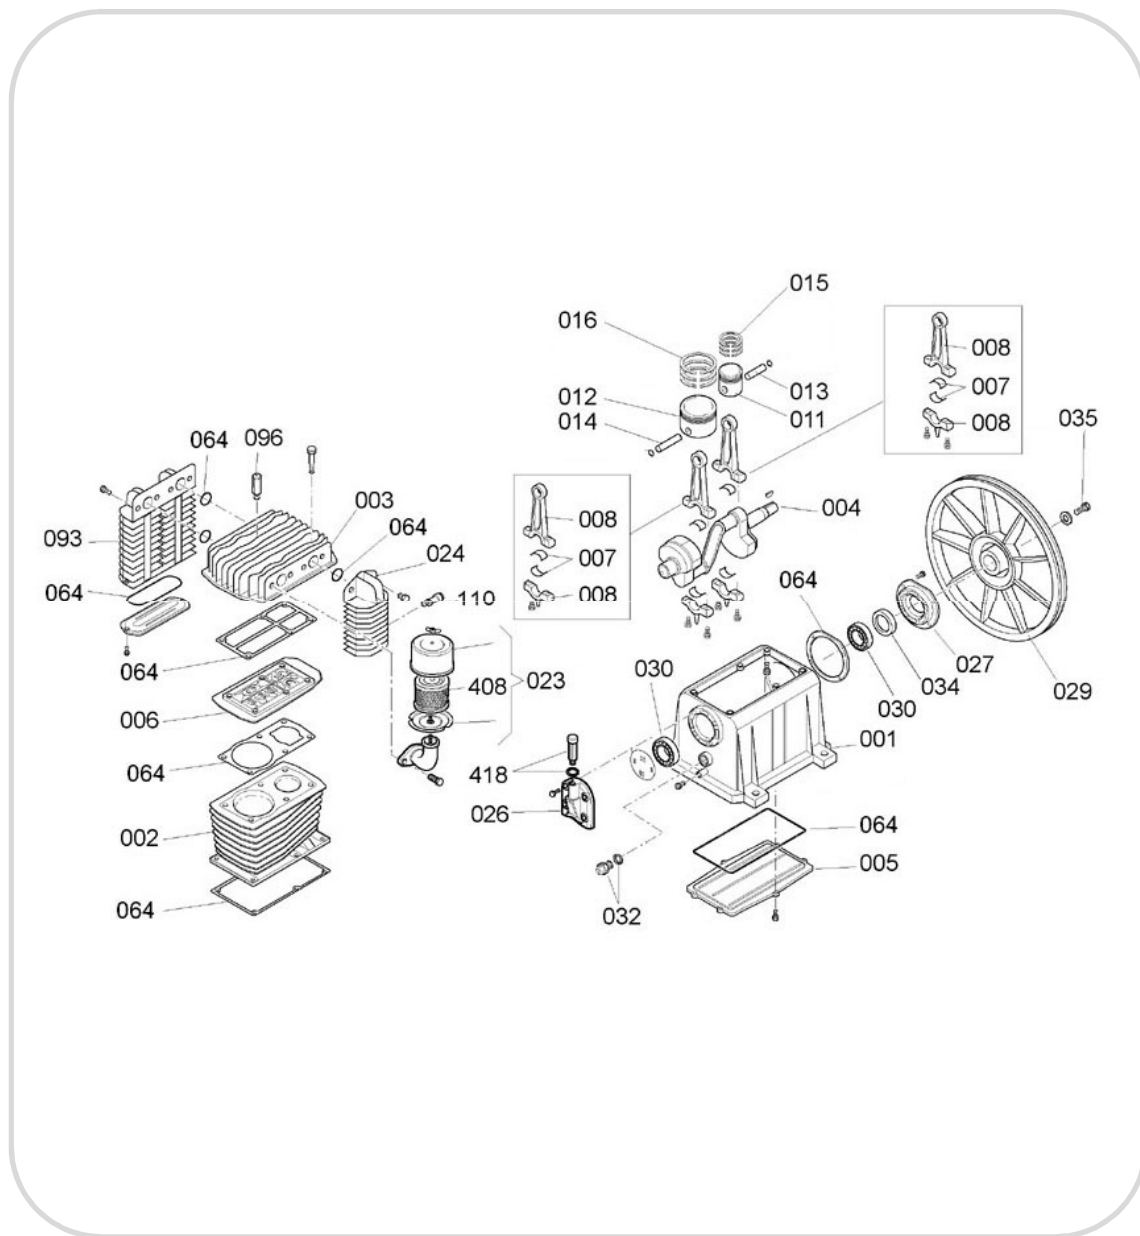

NB7

Cod. N70000A