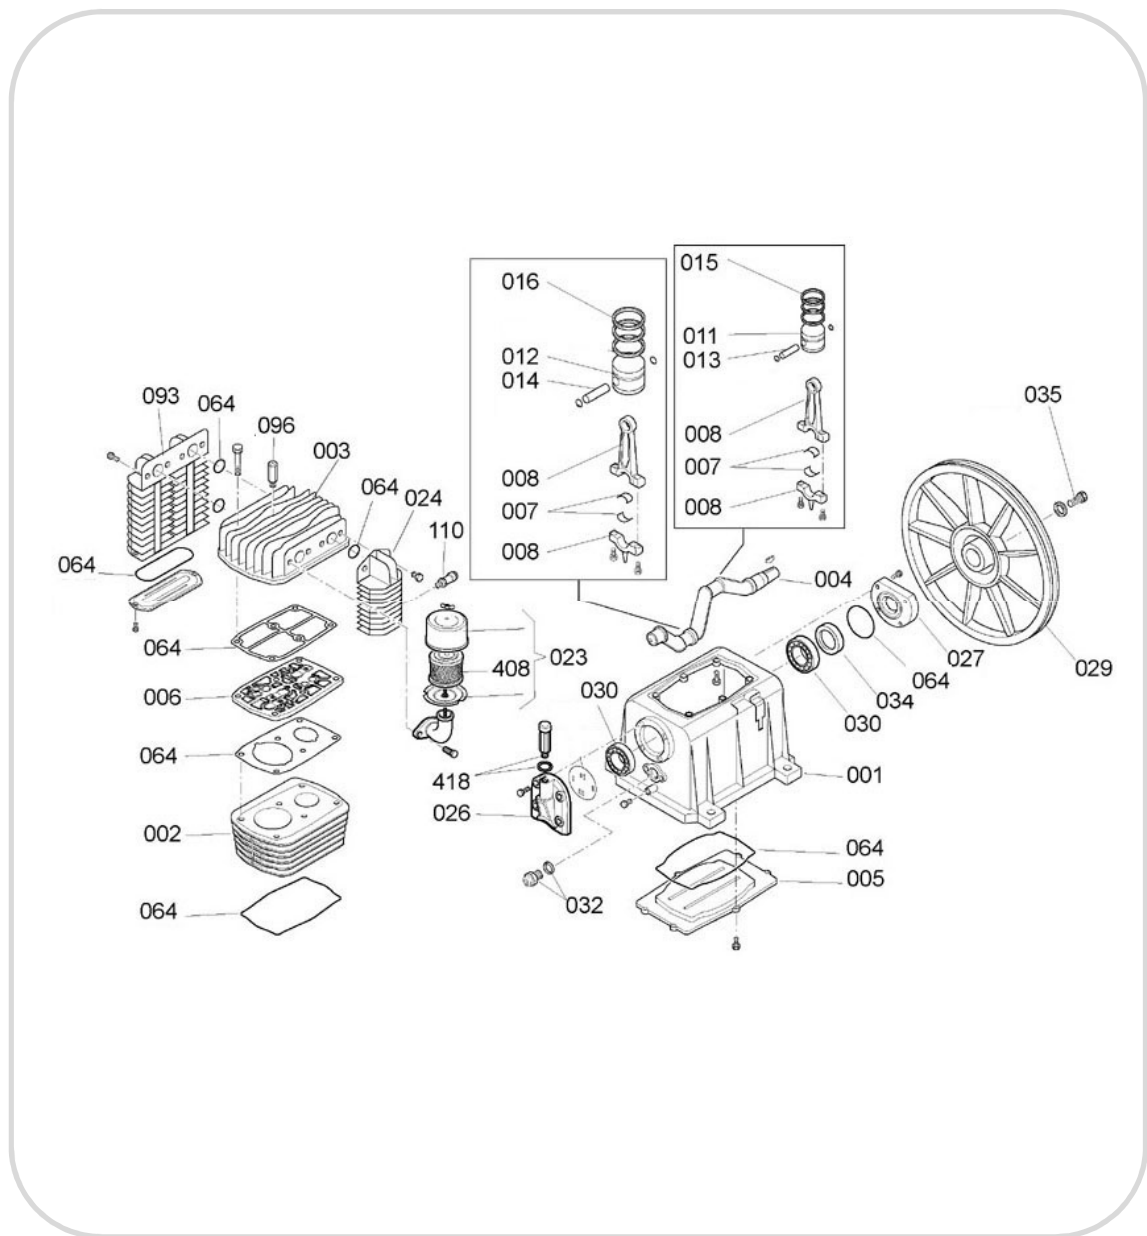

Despiece Cabezas Pistón

TEL. 96 127 28 10
airum@airumlogistic.com

B2800B Cod. 280000B

Despiece versión Abril11

ITEM	CODIGO	DESCRIPCION
1	2860101	CARTER B 2800
2	2830001	CILINDRO B2800
3	3860400	CULATA B2800B/B3800
4	2860200	CIGÜEÑAL B2800
5	2660500	TAPA CARTER B2800
6	9428001	PLACA VÁLVULAS B2800 / B3800
7	2810190	BIELA COMPLETA B2800 / B2800B
8	7921200	BULÓN PISTÓN B2800 / B2800B
9	1421100	PISTÓN B/2800 / B2800B/ B3800
23	2881000	FILTRO ASPIRACIÓN B2800
29	2600100	VOLANTE D.280
30	9170030	RODAMIENTO
32	9022001	NIVEL ACEITE B2800
33	9024003	TAPON ACEITE B2800/B3800
34	9163010	RETÉN ACEITE 35x25X7
909	9428090	JUEGO JUNTAS B2800
912	9428120	JUEGO SEGMENTOS B2800

NB4

Cod. N40000A

ITEM	CODIGO	DESCRIPCION
1	113164007	CARTER NB 4
2	113163001	CILINDRO NB4
3	113163002	CULATA NB4
4	113164012	CIGÜEÑAL NB4
5	013164008	TAPA CARTER NB 4
6	413163003	PLACA VALVULAS NB4
7	113144018	CASQUILLO BIELA NB4
8	413144011	BIELA COMPLETA NB 4
11	4105396	PISTON AP NB4
12	4105395	PISTON BP NB4
13	113163020	BULON AP NB4
14	113163013	BULON BP NB4
15	113163017	JUEGO SEGMENTOS AP NB4
16	113163024	JUEGO SEGMENTOS BP NB4
23	SP81000	FILTRO ASPIRACION NB4
24	113163025	COLECTOR ESCAPE NB 4
26	BZ61690	TAPA CARTER L.V. NB4
27	4105575	TAPA CARTER L.V.O. NB4
29	013164011	VOLANTE NB4
30	3030030	RODAMIENTO NB4
32	012031000	VISOR ACEITE NB4
34	010008000	RETEN ACEITE
35	114001043	TORNILLO VOLANTE
64	213163003	JUEGO JUNTAS NB4
93	13141039	COLECTOR ENTREETAPAS NB4
96	047086000	VALV. SEGURIDAD 1/4 6BAR
110	4101070	VALV. SEGURIDAD 1/4 16BAR
408	35602380	ELEMENTO FILTRANTE NB4
418	3560030A	TAPON ACEITE 3 / 8