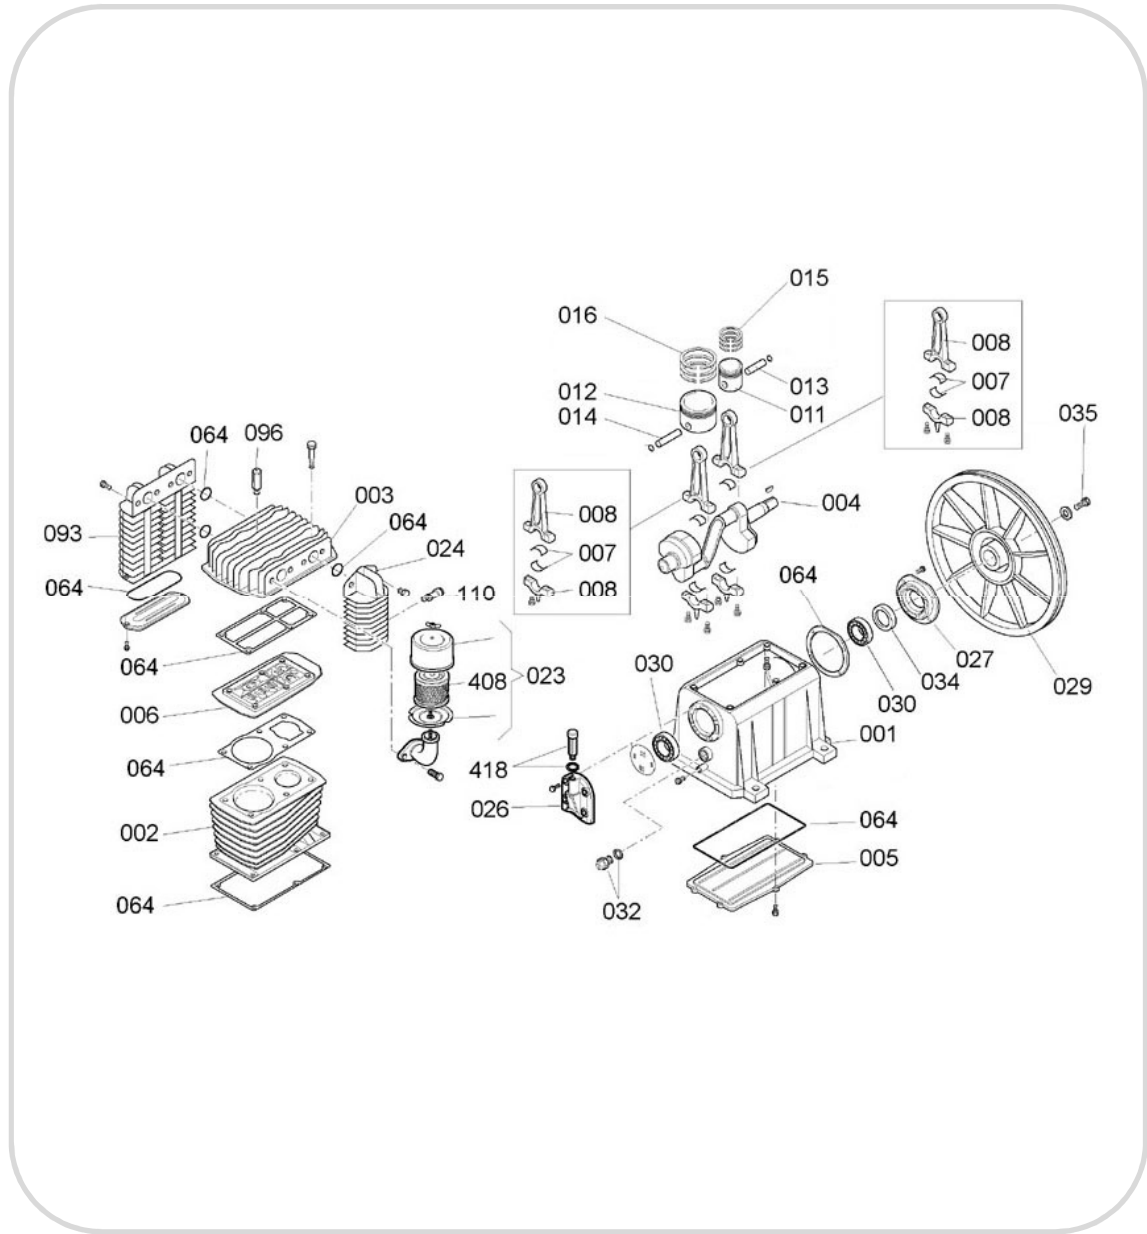

NB7

Cod. N70000A

ITEM	CODIGO	DESCRIPCION
1	113153001	CARTER NB 7
2	113179001	CILINDRO NB7
3	113178002	CULATA NB7
4	113178006	CIGÜEÑAL NB7
5	113153007	TAPA CARTER NB 7
6	413153004	PLACA VALVULAS NB7
8	413125016	BIELA COMPLETA NB 7
11	4105392	PISTON AP NB7
12	113129023	PISTON BP NB7
13	113141030	BULON AP NB7
14	113125022	BULON BP NB7
15	113125025	JUEGO SEGMENTOS AP NB7
16	113125024	JUEGO SEGMENTOS BP NB7
23	SP81000	FILTRO ASPIRACION NB7
24	113163025	COLECTOR ESCAPE NB 7
26	BZ61690	TAPA CARTER L.V. NB7
27	113141007	TAPA CARTER L.V.O. NB7
29	113178003	VOLANTE NB7
30	30300030	RODAMIENTO NB7
32	012031000	VISOR ACEITE NB7
34	010008000	RETEN ACEITE
35	114001043	TORNILLO VOLANTE
64	213153020	JUEGO JUNTAS NB7
93	013141039	COLECTOR ENTREETAPAS NB7
96	047086000	VALV. SEGURIDAD 1/4 6BAR
110	4101070	VALV. SEGURIDAD 1/4 16BAR
408	35602380	ELEMENTO FILTRANTE NB7
418	3650030A	TAPON ACEITE 1 / 2

NB10 Cod. N10000A

ITEM	CODIGO	DESCRIPCION
1	113190021	CARTER NB 10
2	113190020	CILINDRO NB10
3	4105773	CULATA NB10
4	113190004	CIGÜEÑAL NB10
5	113153007	TAPA CARTER NB 10
6	413146019	PLACA VALVULAS NB10
7	113139009	CASQUILLO BIELA NB10
8	413146033	BIELA COMPLETA NB 10
11	113177021	PISTON AP NB10
12	113177022	PISTON BP NB10
13	113177023	BULON AP NB10
14	113177024	BULON BP NB10
15	113144035	JUEGO SEGMENTOS AP NB10
16	113177030	JUEGO SEGMENTOS BP NB10
23	SP81000	FILTRO ASPIRACION NB10
24	113146010	COLECTOR ESCAPE NB 10
26	BZ61690	TAPA CARTER L.V. NB10
27	113190003	TAPA CARTER L.V.O. NB10
29	113190111	VOLANTE NB10
30	30302140	RODAMIENTO NB10
32	012031000	VISOR ACEITE NB10
34	010126000	RETEN ACEITE
35	114001043	TORNILLO VOLANTE
64		JUEGO JUNTAS NB10
93	113146008	COLECTOR ENTRETAPAS NB10
96	047086000	VALV. SEGURIDAD 1/4 6BAR
110	4101070	VALV. SEGURIDAD 1/4 16BAR
408	35602380	ELEMENTO FILTRANTE NB10
418	3650030A	TAPON ACEITE 1 / 2