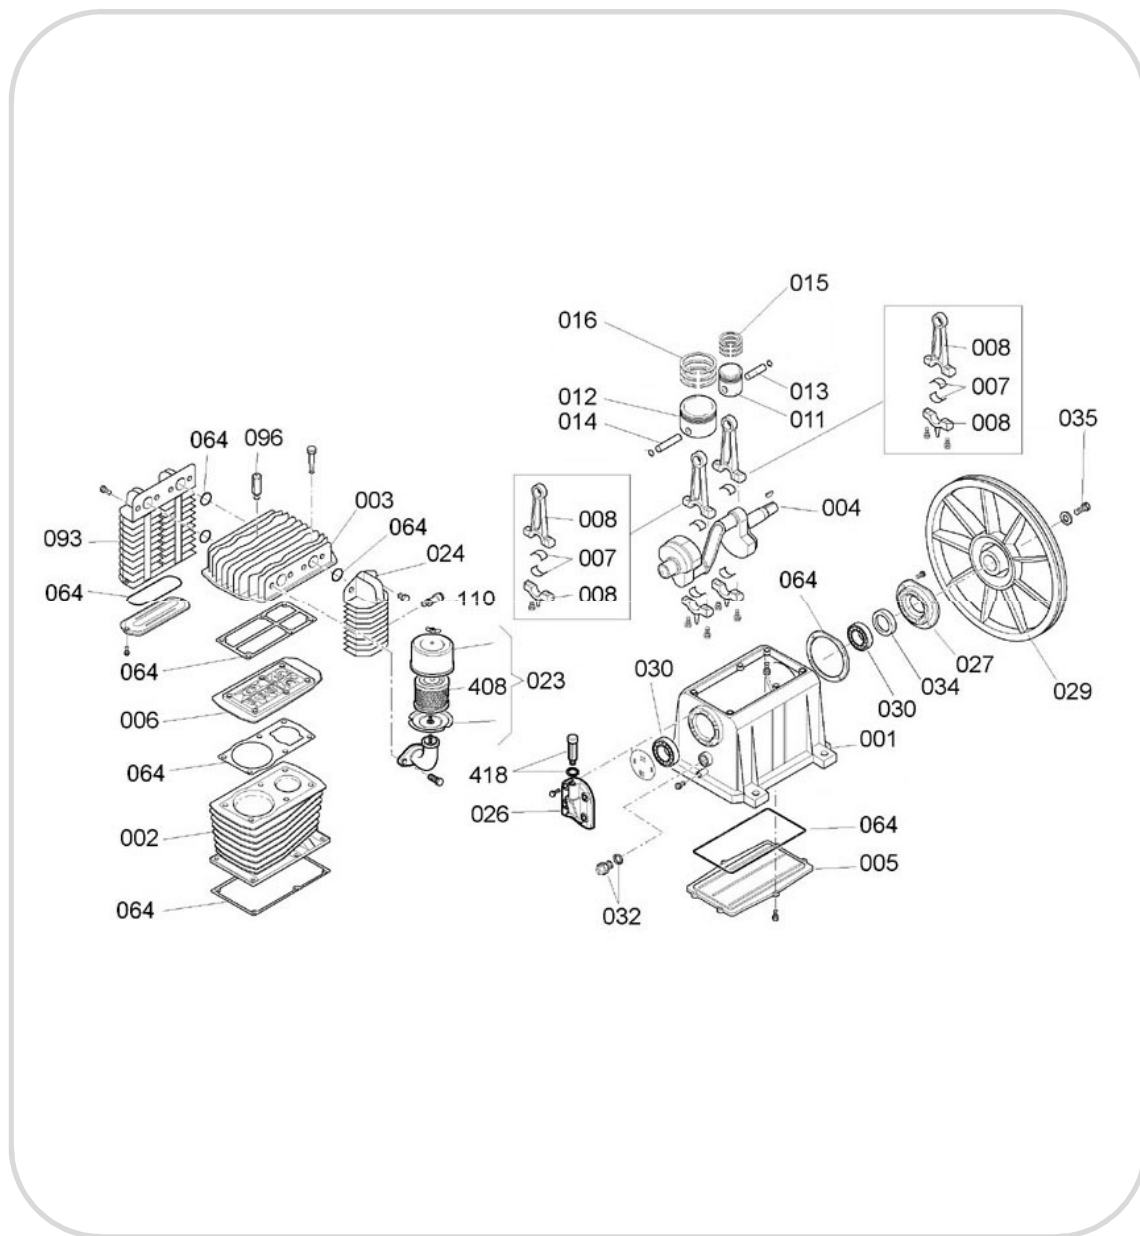

NB4

Cod. N40000A

ITEM	CODIGO	DESCRIPCION
1	113164007	CARTER NB 4
2	113163001	CILINDRO NB4
3	113163002	CULATA NB4
4	113164012	CIGÜEÑAL NB4
5	013164008	TAPA CARTER NB 4
6	413163003	PLACA VALVULAS NB4
7	113144018	CASQUILLO BIELA NB4
8	413144011	BIELA COMPLETA NB 4
11	4105396	PISTON AP NB4
12	4105395	PISTON BP NB4
13	113163020	BULON AP NB4
14	113163013	BULON BP NB4
15	113163017	JUEGO SEGMENTOS AP NB4
16	113163024	JUEGO SEGMENTOS BP NB4
23	SP81000	FILTRO ASPIRACION NB4
24	113163025	COLECTOR ESCAPE NB 4
26	BZ61690	TAPA CARTER L.V. NB4
27	4105575	TAPA CARTER L.V.O. NB4
29	013164011	VOLANTE NB4
30	3030030	RODAMIENTO NB4
32	012031000	VISOR ACEITE NB4
34	010008000	RETEN ACEITE
35	114001043	TORNILLO VOLANTE
64	213163003	JUEGO JUNTAS NB4
93	13141039	COLECTOR ENTREETAPAS NB4
96	047086000	VALV. SEGURIDAD 1/4 6BAR
110	4101070	VALV. SEGURIDAD 1/4 16BAR
408	35602380	ELEMENTO FILTRANTE NB4
418	3560030A	TAPON ACEITE 3 / 8

NB5

Cod. N50000A

ITEM	CODIGO	DESCRIPCION
1	113141001	CARTER NB 5
2	113141013	CILINDRO NB5
3	113141013	CULATA NB5
4	113141011	CIGÜEÑAL NB5
5	113141009	TAPA CARTER NB 5
6	413153004	PLACA VALVULAS NB5
7	113138008	CASQUILLO BIELA NB5
8	413141010	BIELA COMPLETA NB 5
11	4105392	PISTON AP NB5
12	113141012	PISTON BP NB5
13	113141030	BULON AP NB5
14	113141014	BULON BP NB5
15	113125067	JUEGO SEGMENTOS AP NB5
16	113141028	JUEGO SEGMENTOS BP NB5
23	SP81000	FILTRO ASPIRACION NB5
24	113163025	COLECTOR ESCAPE NB 5
26	BZ61690	TAPA CARTER L.V. NB5
27	113141007	TAPA CARTER L.V.O. NB5
29	113178003	VOLANTE NB5
30	30300030	RODAMIENTO NB5
32	012031000	VISOR ACEITE NB5
34	010008000	RETEN ACEITE
35	114001043	TORNILLO VOLANTE
64	213141020	JUEGO JUNTAS NB5
93	013141039	COLECTOR ENTRETAPAS NB5
96	047086000	VALV. SEGURIDAD 1/4 6BAR
110	4101070	VALV. SEGURIDAD 1/4 16BAR
408	35602380	ELEMENTO FILTRANTE NB5
418	3650030A	TAPON ACEITE 1 / 2